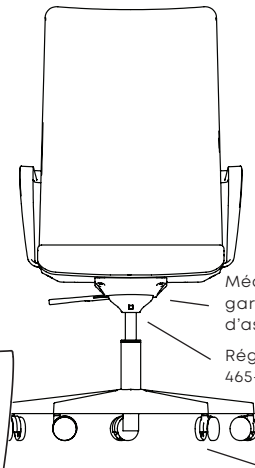

MN1

MN1 est disponible avec 3 piètements différents : en croix, luge, 5 branches sur roulettes et avec deux hauteurs de dossiers possibles. Il est disponible avec ou sans accoudoirs

Le dossier est tapissé d'un textile en maille noire. L'avant peut également être tapissé avec du tissu ou du cuir, en option

Accoudoirs en aluminium élégamment torsadés - laqués poudre noir en option.

Egalement disponibles avec un placet en tissu ou en placage bois

Réglable en hauteur 450-540 mm

Patins en plastique dur pour les sols souples.
Patins en feutre en option pour les sols durs

Mécanisme d'inclinaison garantissant un confort d'assise optimal
Réglable en hauteur 465-575 mm

Roulettes en plastique noir.
Roulettes pour sol dur en option

Mécanisme d'inclinaison garantissant un confort d'assise optimal

Mécanisme de retour automatique également disponible

En version piètement luge, il est possible d'empiler jusqu'à 5 MN1

Flexibilité naturelle et contrôlée du dossier

L'avant en « cascade » contribue à une assise plus ergonomique