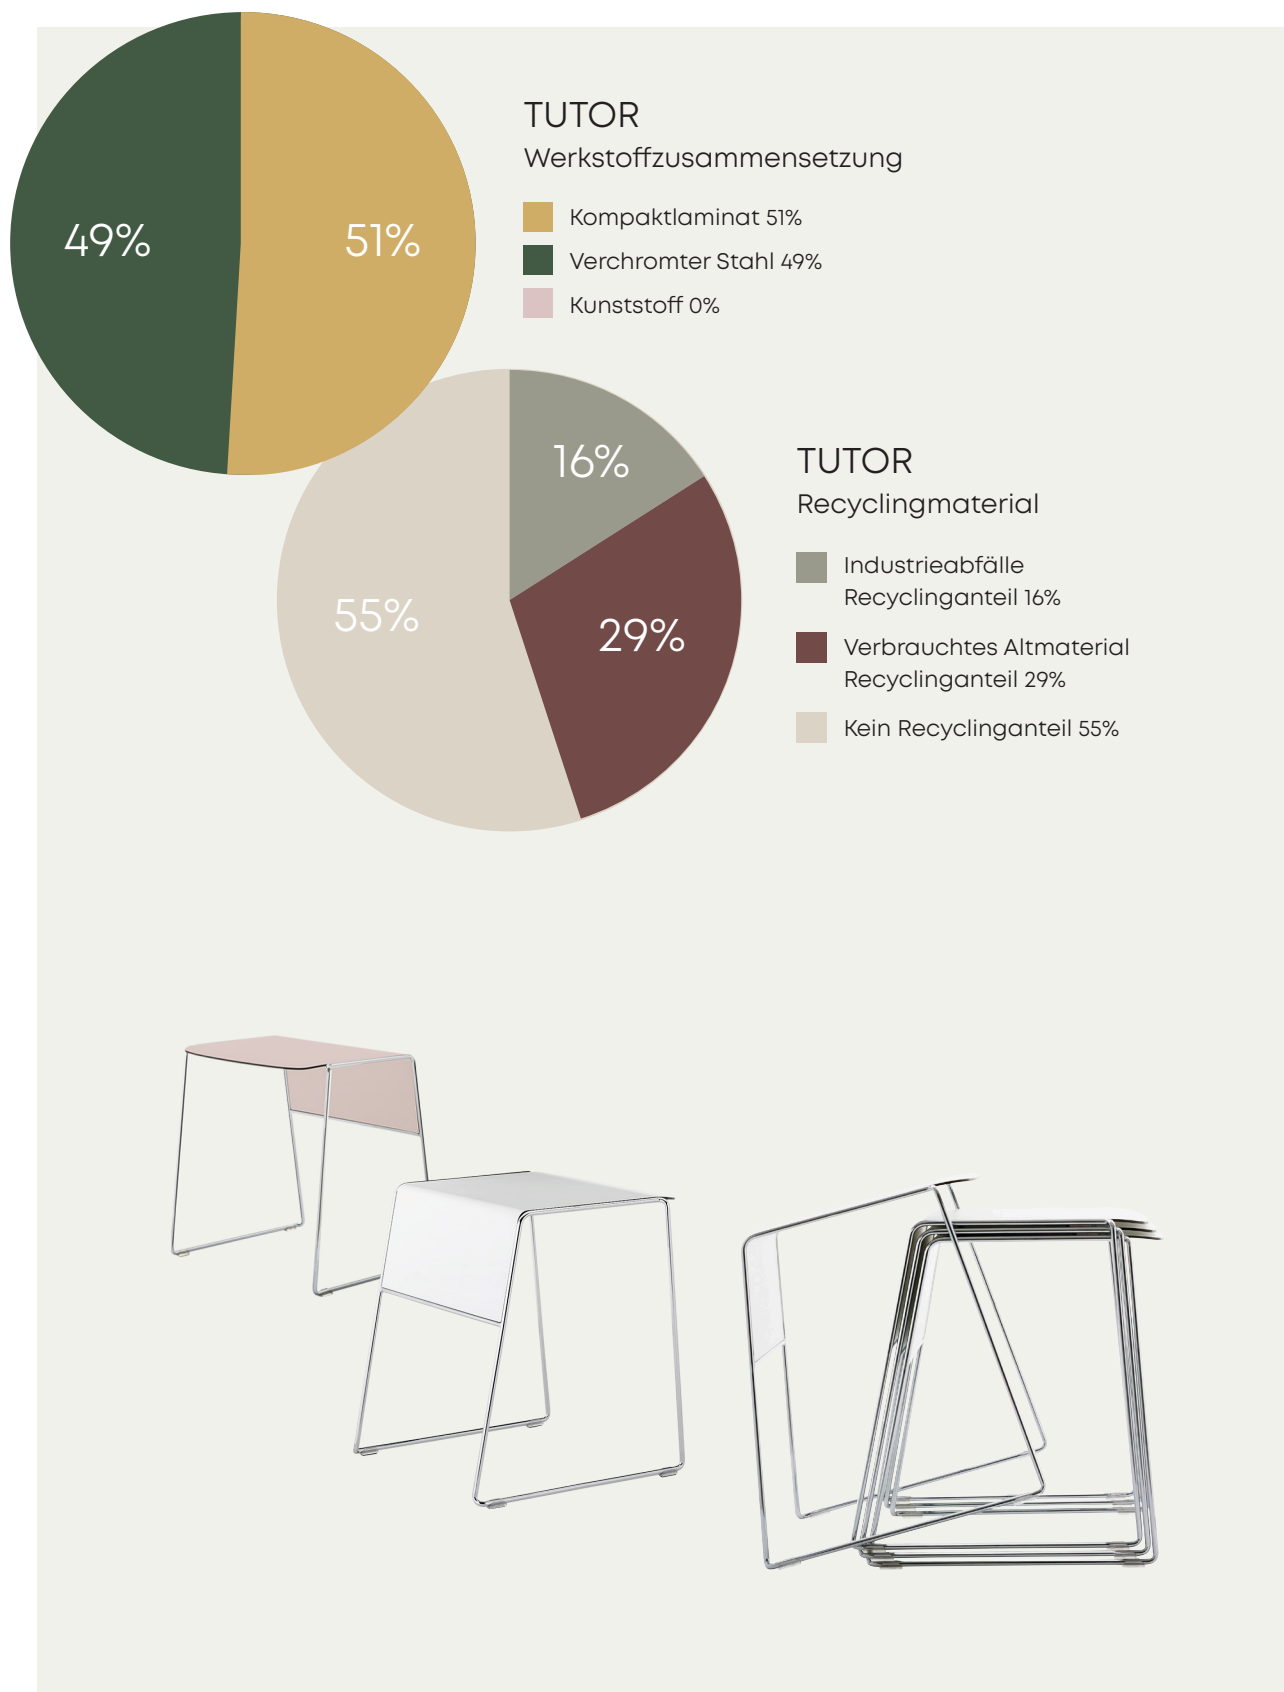

Vorbehaltlich laufender Änderungen und Anpassungen.

04.2024

→ [HOWE.COM](https://www.howe.com)