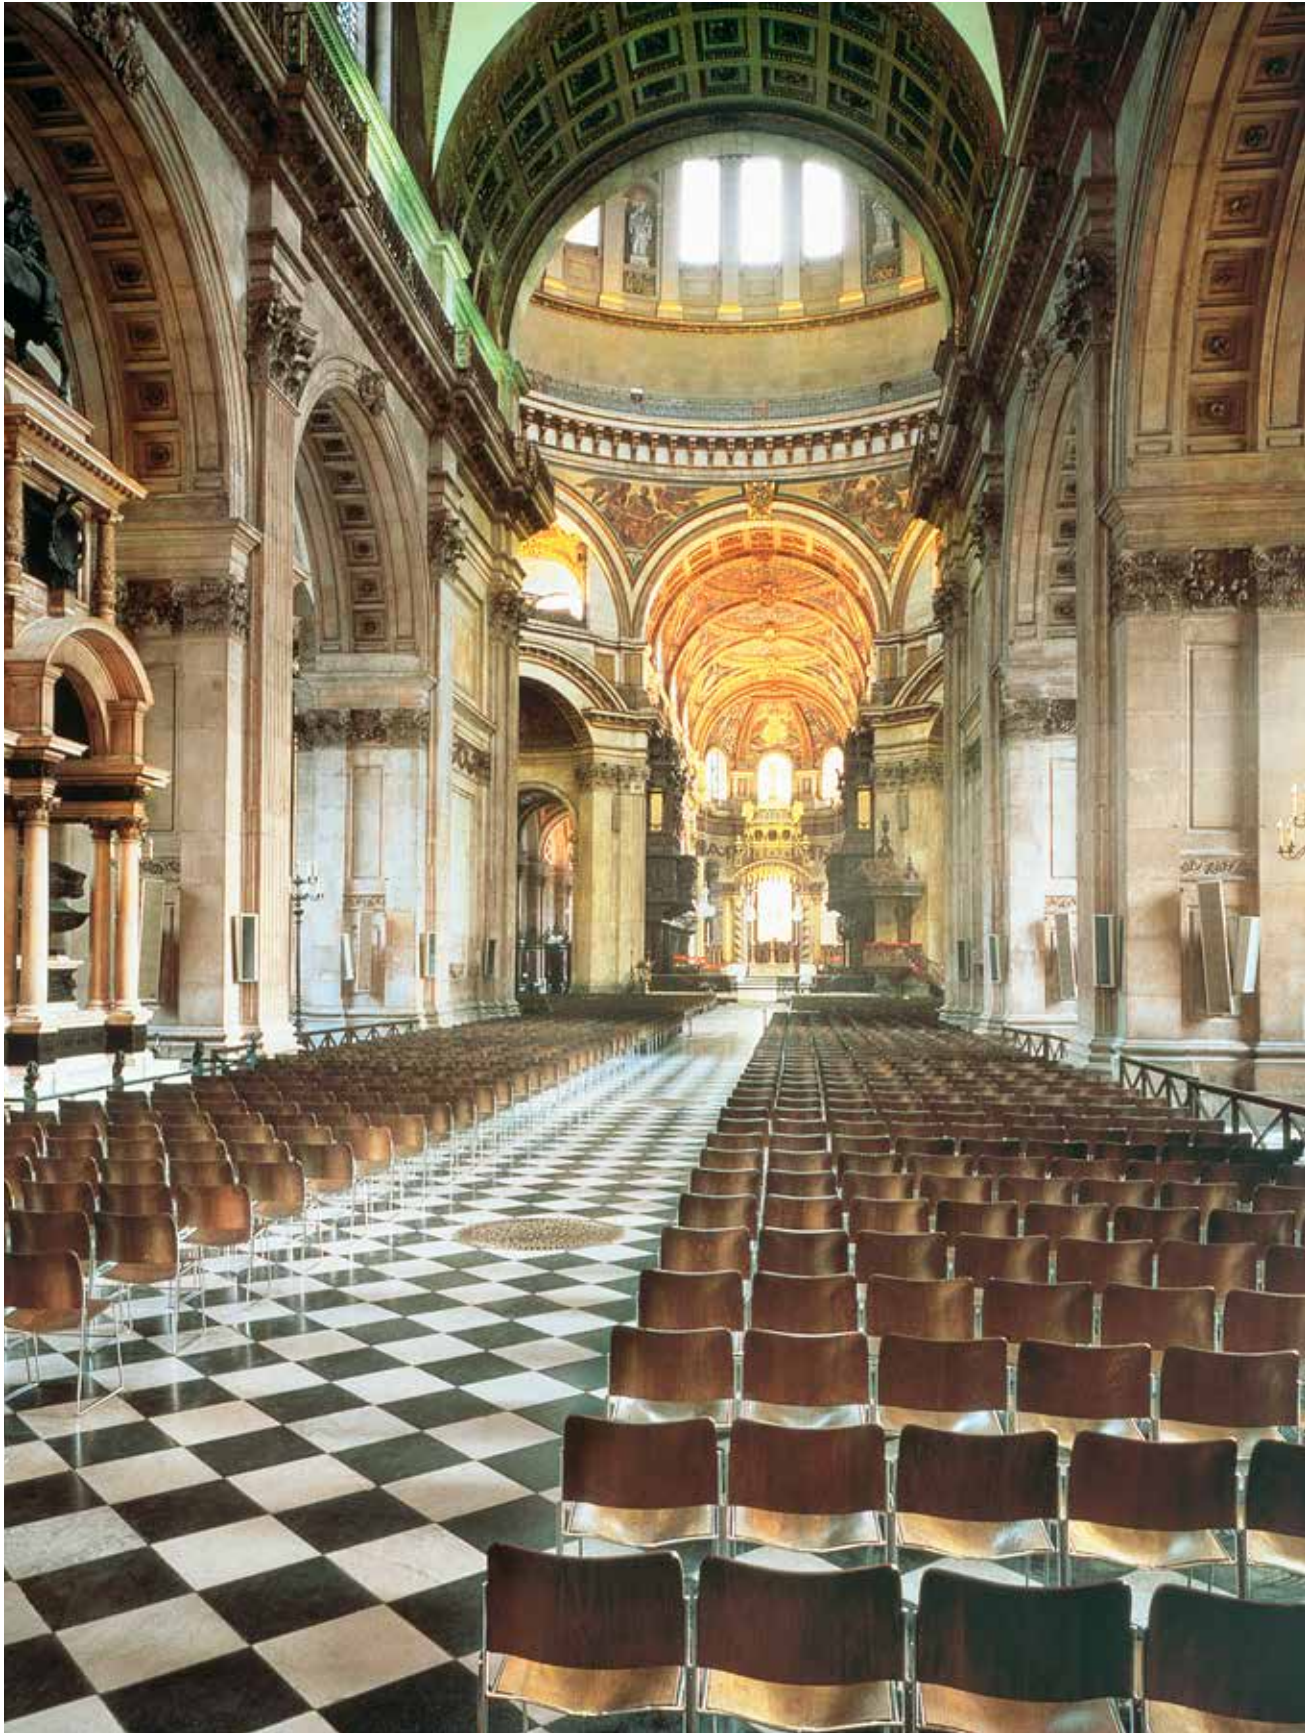

40/4 Furnier Stühle
ST. PAUL'S CATHEDRAL
London, Vereinigtes Königreich