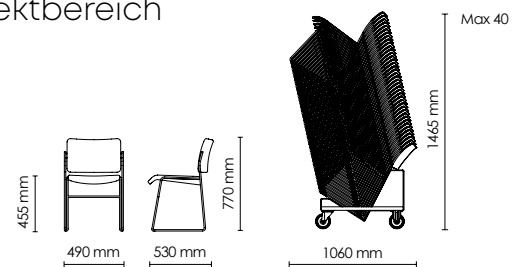

40/4

Intelligentes, zweckmäßiges, raffiniertes Design

Lassen Sie sich nicht vom einfachen und eleganten Design des 40/4 Stuhls von David Rowland täuschen.

Der 40/4 Stuhl hat eine leichte und luftige Ästhetik sowie einen hervorragenden Sitzkomfort – die Breite des Sitzes beträgt 490 mm. Wir haben es hier mit einem Stuhl zu tun, der in seiner Konstruktion ebenso stark wie er in seinem Design schlicht ist.

Das Gestell besteht aus einem massiven Stahlstab und der Stuhl wurde sowohl nach ANSI/BIFMA X5.1 und der Norm EN 16139:2013 auf Festigkeit und Haltbarkeit geprüft.

Dieser Stuhl ist für den anspruchsvollen Einsatz im Objektbereich gedacht!