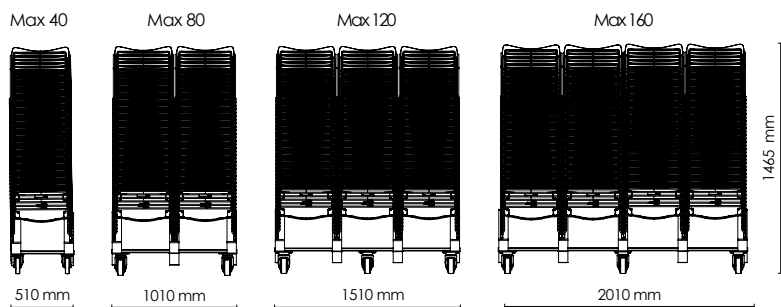

Optimierung des Raumes

40 Stühle auf einem Einzel-Transportwagen beanspruchen nur 0,47 m² Bodenfläche.

160 Stühle auf einem Vierfach-Transportwagen beanspruchen weniger als 2 m² Bodenfläche.

40/4 Furnier Stühle
CANTERBURY CATHEDRAL
Canterbury,
Vereinigtes Königreich