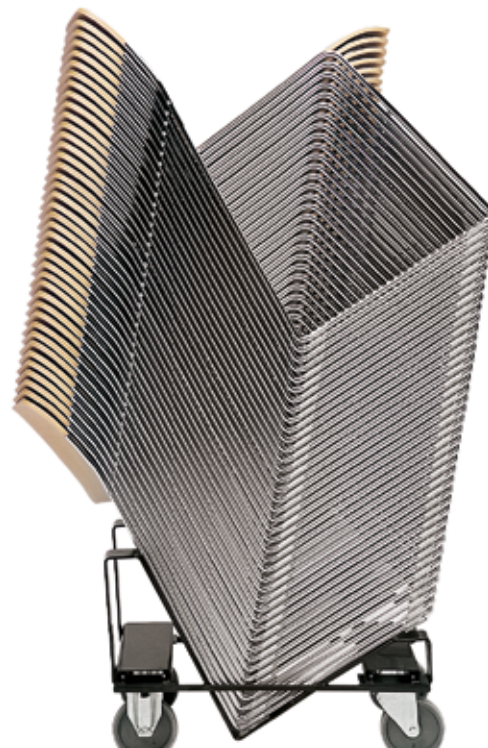

Sakraler Raum

Die Kathedrale von Salisbury

im Vereinigten Königreich ist ein wunderschönes, historisches Gebäude und eine Sehenswürdigkeit von Weltrang. Da in der Kathedrale viele verschiedene Veranstaltungen stattfinden, müssen die Stühle oft bewegt, entfernt und gestapelt werden. Das Design der Möbel muss jedoch die würdige Umgebung der Kathedrale respektieren. Der 40/4 Stuhl wurde wegen seiner bewährten Haltbarkeit und seines schlichten Designs ausgewählt.