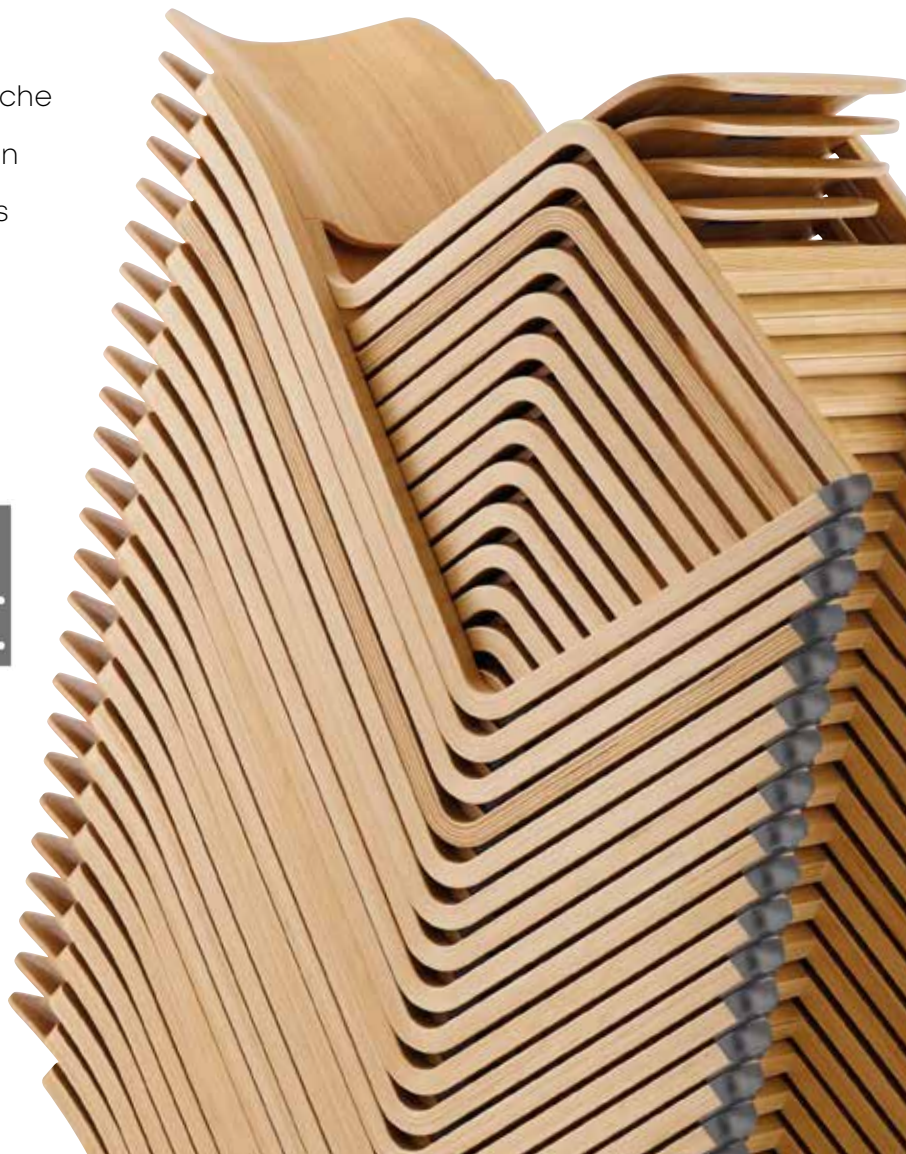

Nachhaltigkeit bewegen

Bei HOWE glauben wir, dass jedes gute Design zu einer nachhaltigeren Zukunft beitragen muss. Denn unsere Welt braucht das mehr denn je.

Das HOWE-Konzept von Moving Sustainability steht für alles, was wir tun. Daher sind alle HOWE-Stühle FSC-zertifiziert. Das FSC-Siegel ist Ihre Garantie dafür, dass das verwendete Holz aus nachhaltiger Forstwirtschaft stammt.

Außerdem bürgen wir für die chemische Sicherheit unserer Produkte. Dies ist in unseren Health Product Declarations (HPDs) dokumentiert.

The mark of
responsible forestry

40/4 Stühle
mit Holzrahmen